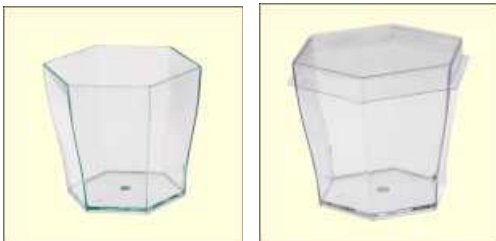

Numéro de TVA : FR 66505384180

date d'impression : 18/11/09

GAMME PLASTIQUE INJECTE

Les verrines

VERRE RUBAN
F0001RC22G
5,5 cl – D(mm) : 40 x 65
Cristal / Vert d'eau

PETIT GODET
F0001RC8C/G
6,5 cl – D(mm) : 50 x 65
Cristal / Vert d'eau

GODET
F0001RC28C
15 cl – D(mm) : 63 x 70
Cristal - op° couvercle

VERRE BODEGA 180 ou 250
F0001RC23C/CH F0001RC27C/CH
18 cl – D(mm) : 75 x 57 25cl – D(mm) : 82 x 60
Cristal - option couvercle

GODET 14 cl ou 25 cl
F0001RC29C/CH F0001RC26C/CH
14 cl – D(mm) : 66 x 78 25cl – D(mm) : 79 x 97
Cristal - option couvercle

Les hexagonaux

HEXAGONAL BORD PLAT
F0001RC30C/G
5,5 cl – D(mm) : 50 x 45
Cristal / Vert d'eau
option couvercle

HEXAGONAL BORD ROND
F0001RC3C/G
6,5 cl – D(mm) : 55 x 46
Cristal/Vert d'eau

Les couverts

FOURCHETTE
F0001RC4C
D(mm) : 96
cristal